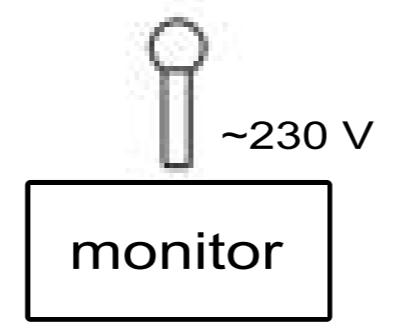

PIŠTŪV  
SKLEP

monitor

~230 V  
mic

amp el. g.

~ 230 V  
line (DI)

amp  
ac. guit.

~ 230 V  
line (DI)

amp  
ac. guit.

~230 V  
line / DI

bass amp

~230 V

monitor

VOC.

VOC.

lead voc.

lead voc.