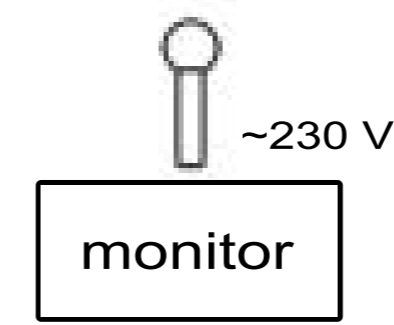

PIŠTŪV  
SKLEP

monitor

~230 V  
mic

amp el. g.

~ 230 V  
line (DI)

amp  
ac. guit.

~ 230 V  
line (DI)

amp  
ac. guit.

~230 V  
line / DI

bass amp

~230 V

monitor

VOC.

VOC.

lead voc.

lead voc.