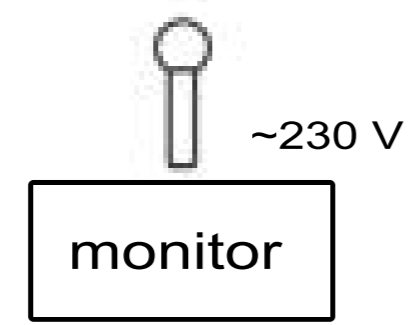

PIŠTŪV  
SKLEP

monitor

~230 V  
mic

amp el. g.

~ 230 V  
line (DI)

amp  
ac. guit.

~ 230 V  
line (DI)

amp  
ac. guit.

~230 V  
line / DI

bass amp

~230 V

monitor

VOC.

VOC.

lead voc.

lead voc.