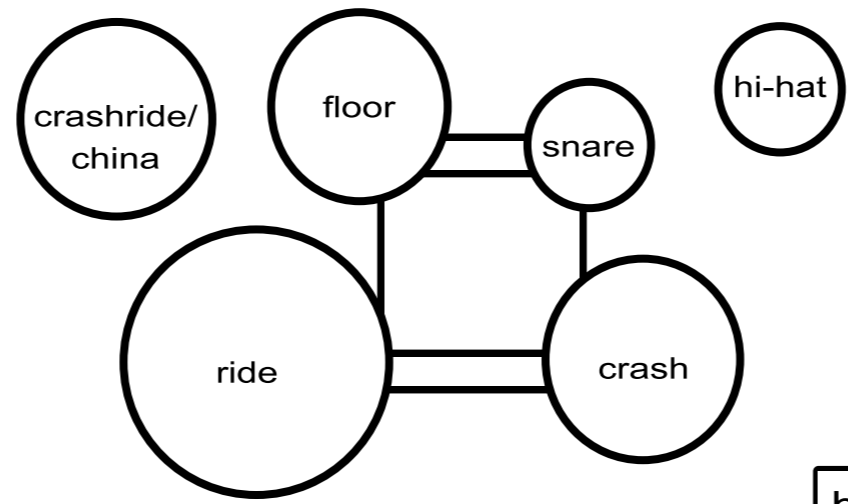

PIŠTŪV  
SKLEP

monitor

~230 V  
mic

amp el. g.

~ 230 V  
line (DI)

amp  
ac. guit.

~ 230 V  
line (DI)

amp  
ac. guit.

~230 V  
line / DI

bass amp

~230 V

monitor

VOC.

VOC.

lead voc.

lead voc.